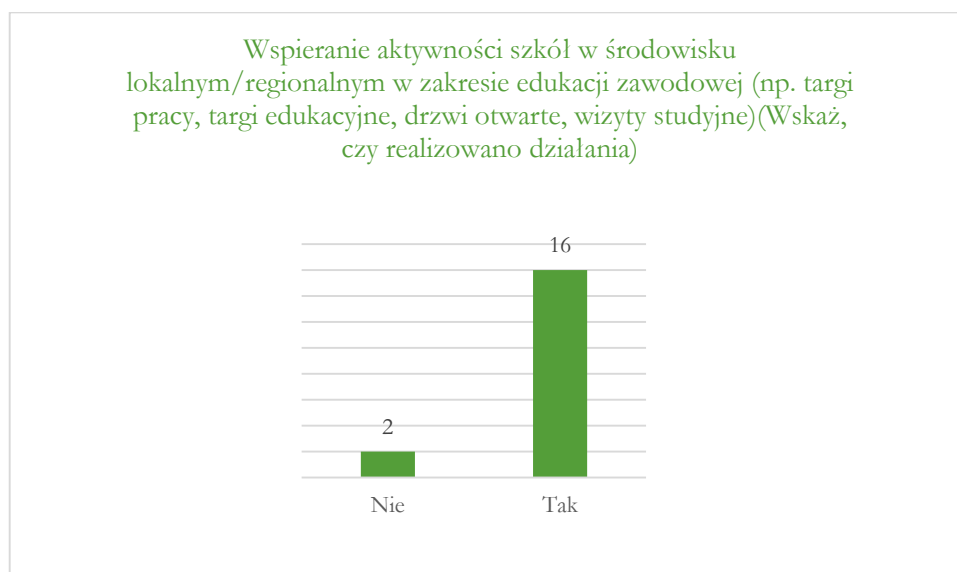

N=18 konsultantów powiatowych ds. doradztwa edukacyjno-zawodowego