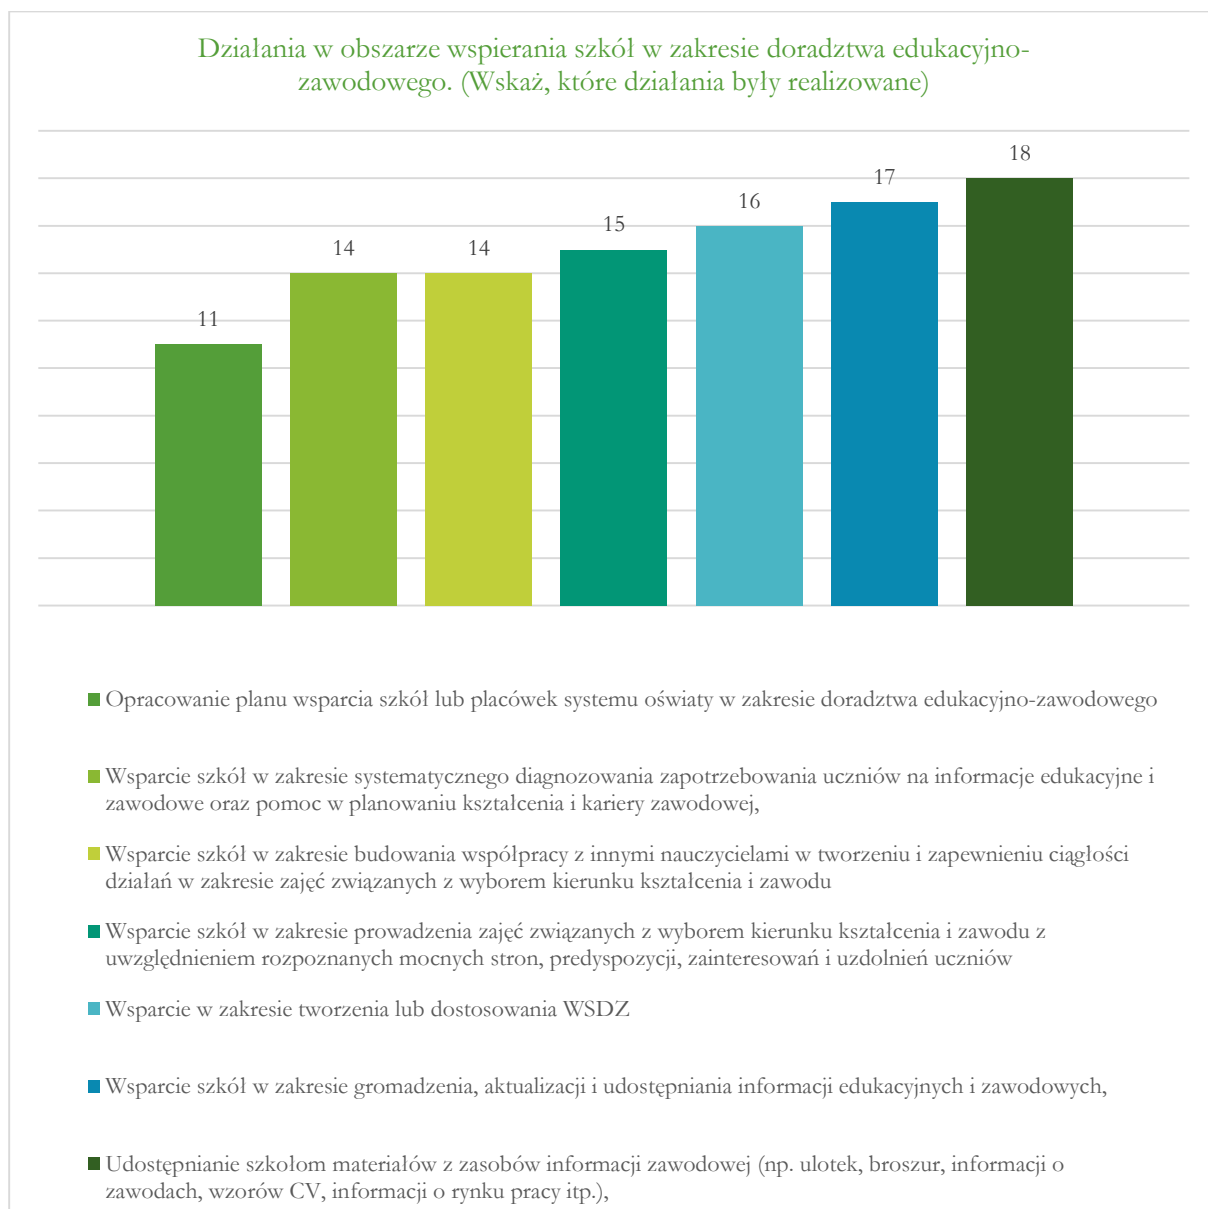

- > W NAWIĄZYWANIU KONTAKTÓW SZKÓŁ Z PRACODAWCAMI
- > BADANIA UMIEJĘTNOŚCI, ZAINTERESOWAŃ, UZDOLNIEŃ, PREDYSPOZYCJI ZAWODOWYCH
- > PRACY Z UCZNIAMI NAD PLANOWANIEM ŚCIEŻKI EDUKACYJNEJ I ZAWODOWEJ
- > ROZWIJANIA KOMPETENCJI SPOŁECZNYCH
- > SPOSOBÓW PRACY Z RODZICAMI I OPIEKUNAMI PRAWNYMI

N=18 konsultantów powiatowych ds. doradztwa edukacyjno-zawodowego